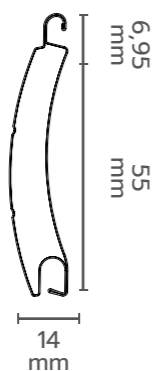

# CARATTERISTICHE TECNICHE

+ risparmio energetico

+ isolamento termico

- rumore

+ colori

Misura nominale: 14 x 55 mm  
Barre per 1 mt di altezza: 19  
Peso telo/m<sup>2</sup>: 3,30 ca. kg  
Larghezza massima: 4.200

Tappo spillato