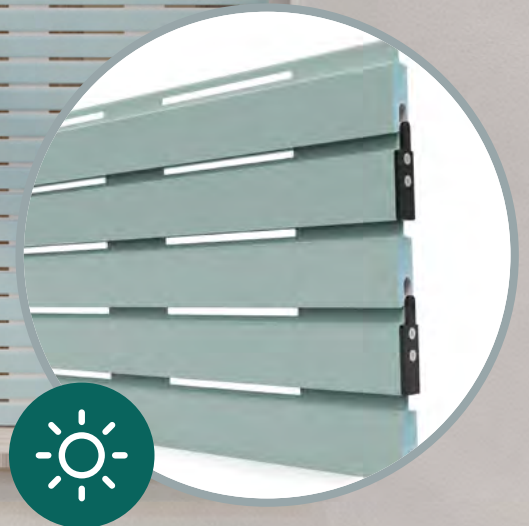

80

ALÉA

PIÙ LUCE - PIÙ ARIA
PIÙ SPAZIO

 PRACAL

Sistemi oscuranti innovativi   

Asola
2 mm
17 mm

Asola MAXI
4 mm
160 mm

Gancio Microforato

Tappo Spillato MD

Tappo Avvitato HD

Caratteristiche tecniche

Misura nominale	9.20 x 34 mm
Materiale	Alluminio
Lunghezza max consigliata	3500 mm
Barre per 1 mt di altezza	42

Diametro di Avvolgimento

RULLO DA Ø 60		RULLO DA Ø 40	
H 1000	Ø 150	H 1000	Ø 145
H 1200	Ø 163	H 1200	Ø 155
H 1300	Ø 164	H 1300	Ø 160
H 1400	Ø 174	H 1400	Ø 160
H 1500	Ø 175	H 1500	Ø 170
H 1600	Ø 180	H 1600	Ø 170
H 1700	Ø 180	H 1700	Ø 175
H 1800	Ø 187	H 1800	Ø 180
H 1900	Ø 187	H 1900	Ø 190
H 2000	Ø 198	H 2000	Ø 190
H 2200	Ø 200	H 2200	Ø 200
H 2400	Ø 205	H 2400	Ø 208
H 2600	Ø 220	H 2600	Ø 215
H 2800	Ø 230	H 2800	Ø 215
H 3000	Ø 235	H 3000	Ø 228
H 3300	Ø 245	H 3300	Ø 230

Vantaggi

più luce

più ventilazione

più design

PERSONALIZZABILE
CON OLTRE 70 COLORI

ALÉA

PIU' LUCE - PIU' ARIA
PIU' SPAZIO

Aléa rivoluziona il concetto di tapparella con un design compatto e funzionale, pensato per chi desidera il massimo in termini di comfort e versatilità. Grazie al suo profilo sottile e piatto, garantisce un avvolgimento rapido e un ingombro ridotto, ideale per spazi di avvolgimento limitati e cassonetti compatti.

Disponibile in tre varianti, Aléa si adatta perfettamente alle diverse esigenze di luce e ventilazione:

- **Versione con asole standard** per un equilibrio tra privacy e luminosità.
- **Asola MAXI (4mm x 160mm)** per un maggiore ingresso di luce naturale e un ricircolo d'aria ottimale, anche a telo abbassato.
- **Gancio microforato**, una barriera efficace contro insetti, capace di filtrare l'aria e regolare la luminosità in entrata.