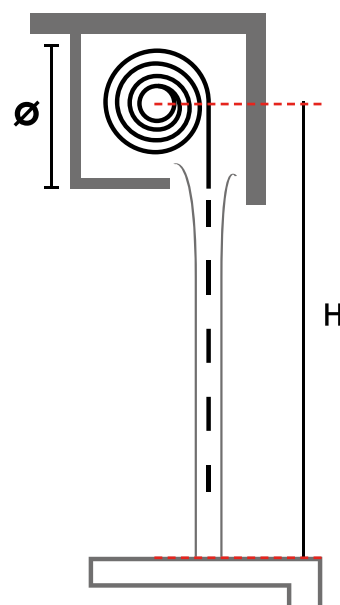

80

ALÉA

PIÙ LUCE - PIÙ ARIA
PIÙ SPAZIO

 PRACAL

Sistemi oscuranti innovativi   

Asola
2 mm
17 mm

Asola MAXI
4 mm
160 mm

Gancio Microforato

Tappo Spillato MD

Tappo Avvitato HD

Caratteristiche tecniche

Misura nominale	9.20 x 34 mm
Materiale	Alluminio
Lunghezza max consigliata	3500 mm
Barre per 1 mt di altezza	42

Diametro di Avvolgimento

RULLO DA Ø 60		RULLO DA Ø 40	
H 1000	Ø 150	H 1000	Ø 145
H 1200	Ø 163	H 1200	Ø 155
H 1300	Ø 164	H 1300	Ø 160
H 1400	Ø 174	H 1400	Ø 160
H 1500	Ø 175	H 1500	Ø 170
H 1600	Ø 180	H 1600	Ø 170
H 1700	Ø 180	H 1700	Ø 175
H 1800	Ø 187	H 1800	Ø 180
H 1900	Ø 187	H 1900	Ø 190
H 2000	Ø 198	H 2000	Ø 190
H 2200	Ø 200	H 2200	Ø 200
H 2400	Ø 205	H 2400	Ø 208
H 2600	Ø 220	H 2600	Ø 215
H 2800	Ø 230	H 2800	Ø 215
H 3000	Ø 235	H 3000	Ø 228
H 3300	Ø 245	H 3300	Ø 230

Disponibile in tre varianti, Aléa si adatta perfettamente alle diverse esigenze di luce e ventilazione:

- **Versione con asole standard** per un equilibrio tra privacy e luminosità.
- **Asola MAXI (4mm x 160mm)** per un maggiore ingresso di luce naturale e un ricircolo d'aria ottimale, anche a telo abbassato.
- **Gancio microforato**, una barriera efficace contro insetti, capace di filtrare l'aria e regolare la luminosità in entrata.