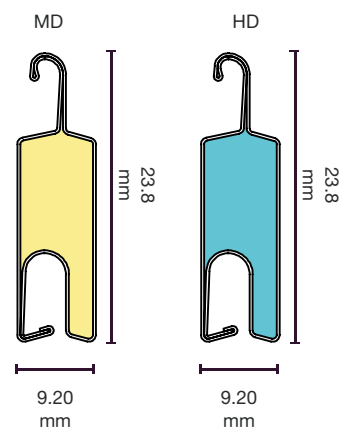

80

ALÉA

PIÙ LUCE - PIÙ ARIA
PIÙ SPAZIO

 PRACAL

Sistemi oscuranti innovativi   

Asola
2 mm
17 mm

Asola MAXI
4 mm
160 mm

Gancio Microforato

Tappo Spillato MD

Tappo Avvitato HD

Caratteristiche tecniche

Misura nominale	9.20 x 34 mm
Materiale	Alluminio
Lunghezza max consigliata	3500 mm
Barre per 1 mt di altezza	42

Diametro di Avvolgimento

RULLO DA Ø 60		RULLO DA Ø 40	
H 1000	Ø 150	H 1000	Ø 145
H 1200	Ø 163	H 1200	Ø 155
H 1300	Ø 164	H 1300	Ø 160
H 1400	Ø 174	H 1400	Ø 160
H 1500	Ø 175	H 1500	Ø 170
H 1600	Ø 180	H 1600	Ø 170
H 1700	Ø 180	H 1700	Ø 175
H 1800	Ø 187	H 1800	Ø 180
H 1900	Ø 187	H 1900	Ø 190
H 2000	Ø 198	H 2000	Ø 190
H 2200	Ø 200	H 2200	Ø 200
H 2400	Ø 205	H 2400	Ø 208
H 2600	Ø 220	H 2600	Ø 215
H 2800	Ø 230	H 2800	Ø 215
H 3000	Ø 235	H 3000	Ø 228
H 3300	Ø 245	H 3300	Ø 230

Vantaggi

più luce

più ventilazione

più design

PERSONALIZZABILE
CON OLTRE 70 COLORI

ALÉA

PIU' LUCE - PIU' ARIA
PIU' SPAZIO

Aléa rivoluziona il concetto di tapparella con un design compatto e funzionale, pensato per chi desidera il massimo in termini di comfort e versatilità. Grazie al suo profilo sottile e piatto, garantisce un avvolgimento rapido e un ingombro ridotto, ideale per spazi di avvolgimento limitati e cassonetti compatti.

Disponibile in tre varianti, Aléa si adatta perfettamente alle diverse esigenze di luce e ventilazione:

- **Versione con asole standard** per un equilibrio tra privacy e luminosità.
- **Asola MAXI (4mm x 160mm)** per un maggiore ingresso di luce naturale e un ricircolo d'aria ottimale, anche a telo abbassato.
- **Gancio microforato**, una barriera efficace contro insetti, capace di filtrare l'aria e regolare la luminosità in entrata.