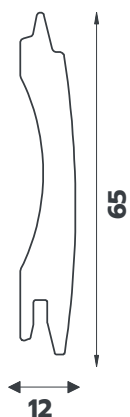

06

PANORAMICA

MAGGIOR RESPIRO ALLA TUA CASA

 PRACAL

Sistemi oscuranti innovativi   

PANORAMICA COIBENTATA LAMELLA AVVOLGIBILE

Materiale: Alluminio
Misura nominale: 12 x 65mm
Larghezza max consigliata:
2000mm

3 DISTANZE CONFIGURABILI TRA LE DOGHE

Ganci da:
- 0,5cm
- 1,5cm
- 2,7cm

CARATTERISTICHE TECNICHE

+ visibilità

+ facile
installazione

- rumore

+ risparmio
energetico

+ ventilazione

+ luminosità

Tappo stecca

PANORAMICA

MAGGIOR RESPIRO ALLA TUA CASA

PROFILI DISPONIBILI IN ALLUMINIO COIBENTATO

POSSIBILITÀ DI CONFIGURARE LA PANORAMICA ANCHE CON TERMINALE IN ALLUMINIO ESTRUSO.

MAGGIORE VISIBILITÀ